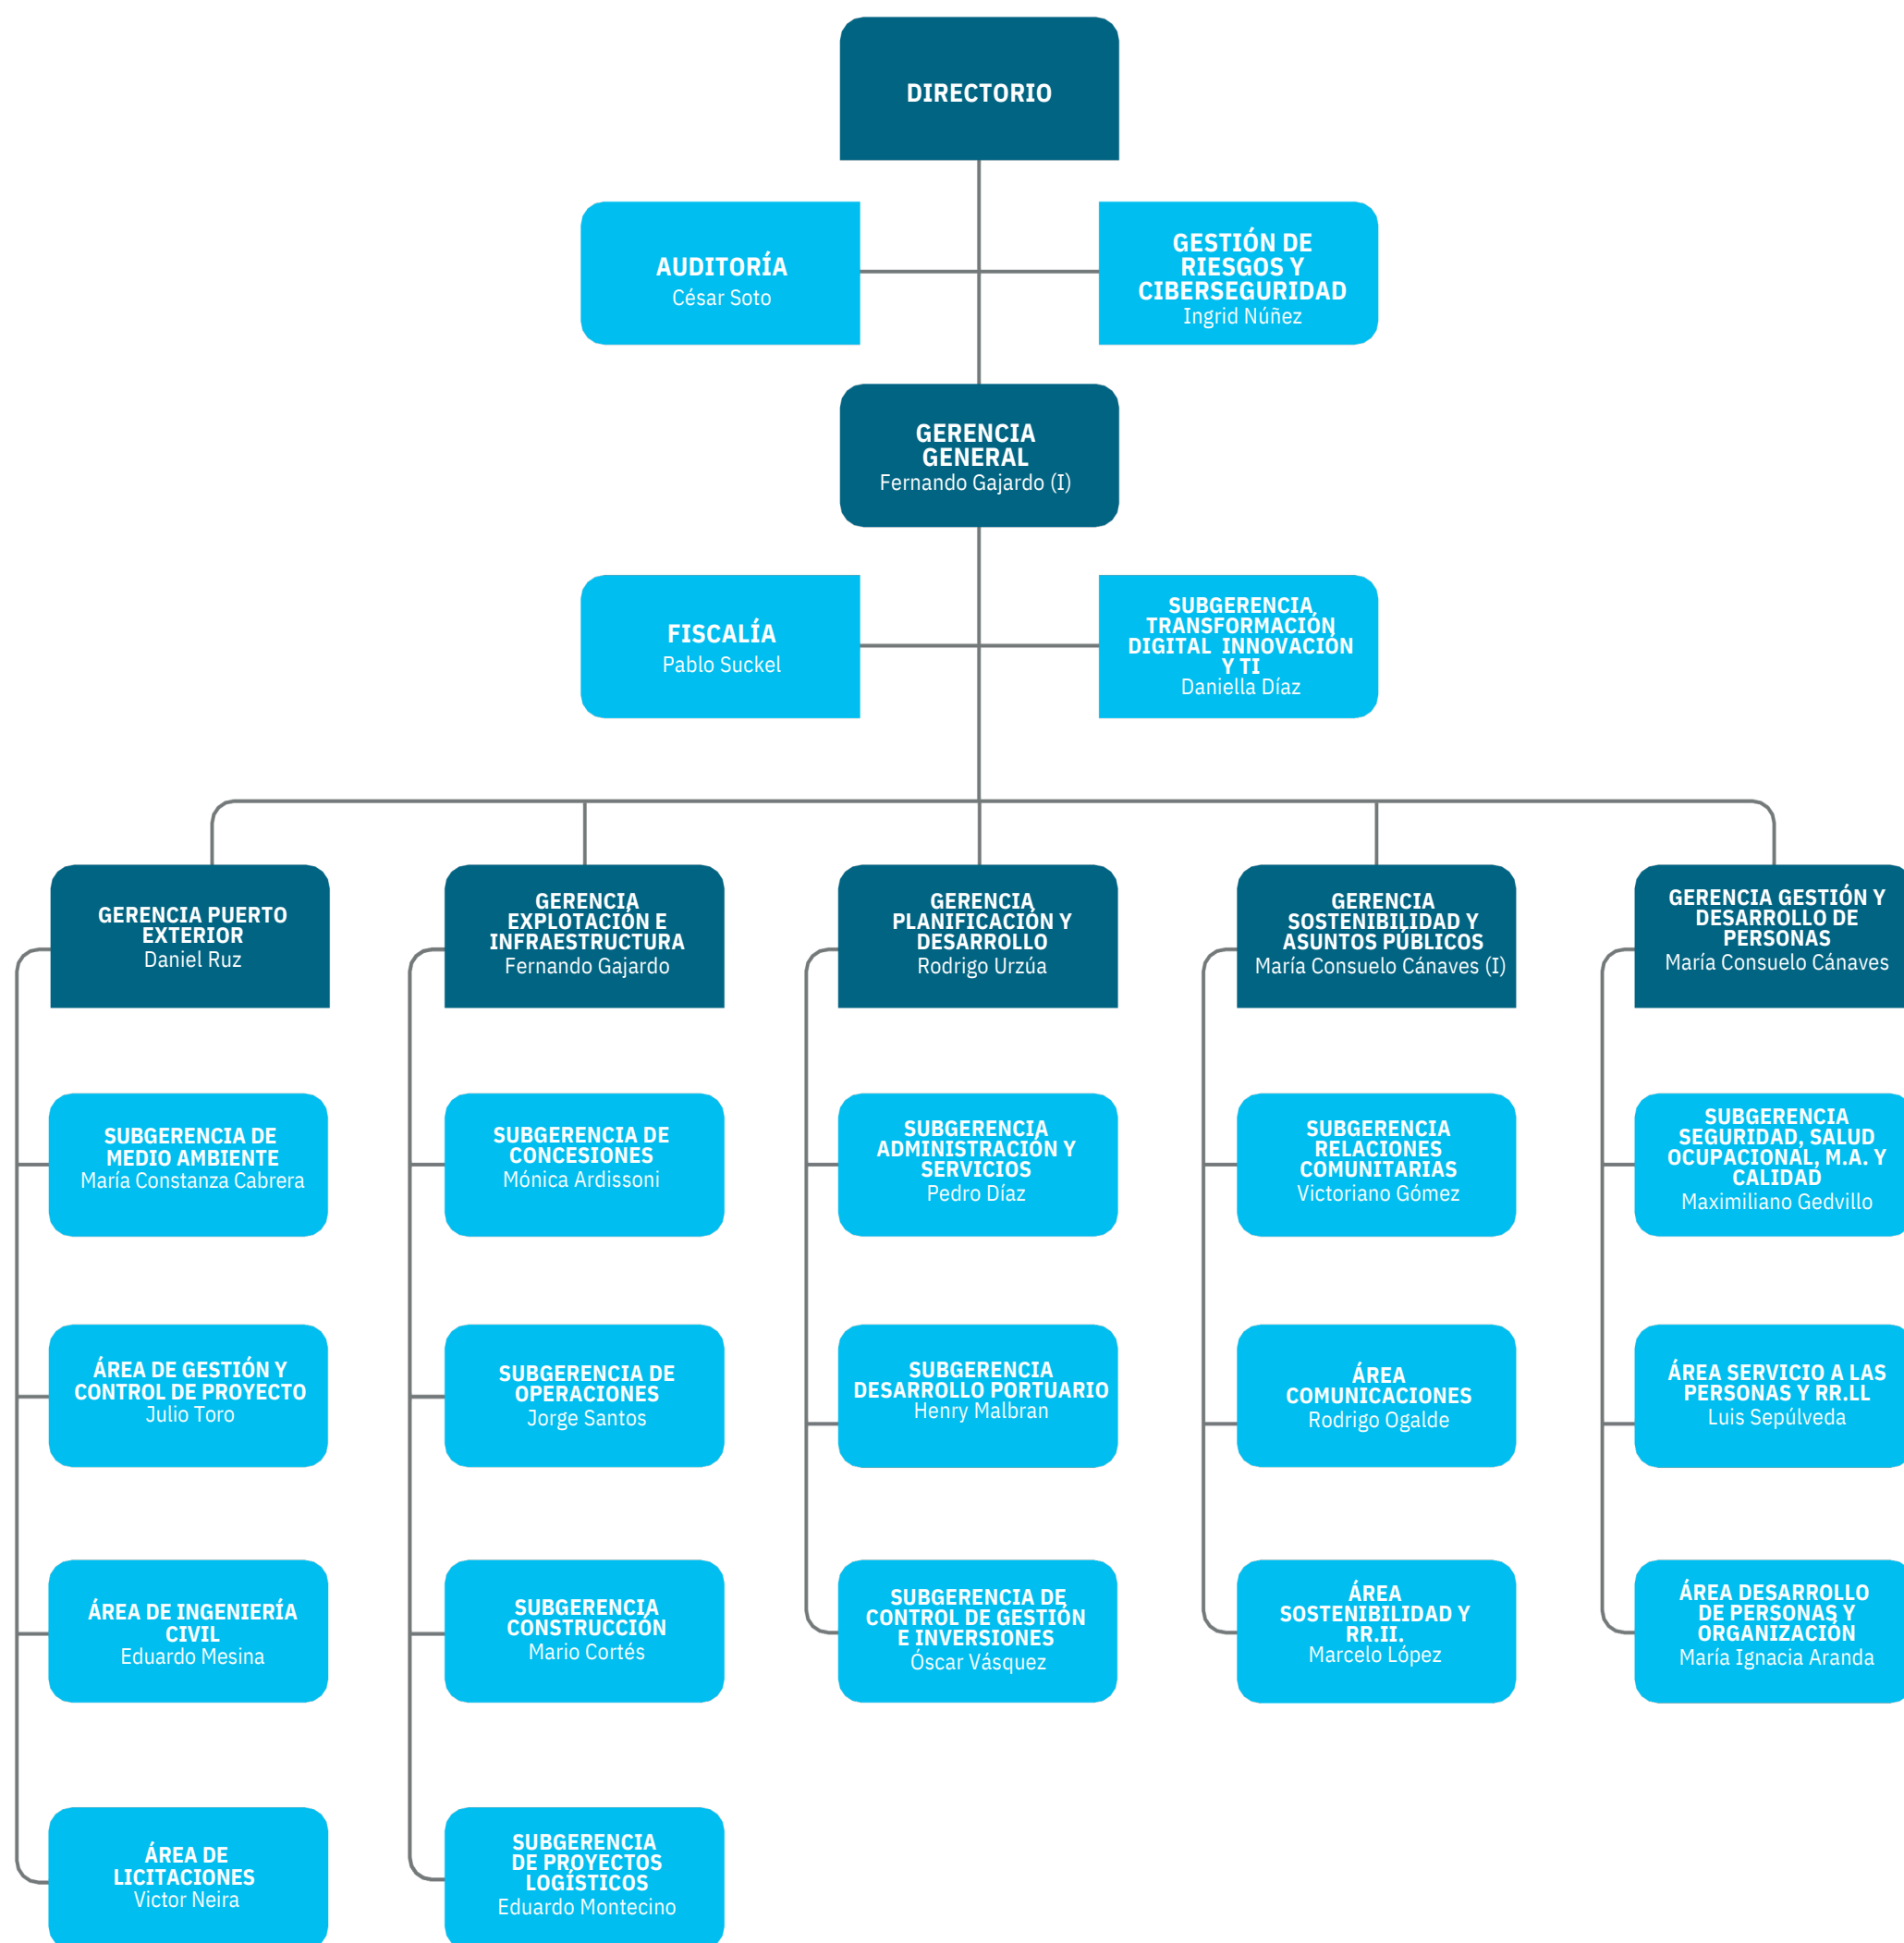

ORGANIGRAMA

Puerto de Chile
Puerto de Todos

(*)Las descripciones de las funciones indicadas, corresponden a criterios de Organización Interna y a lo establecido en la ley 19.542, Moderniza El Sector Portuario Estatal.